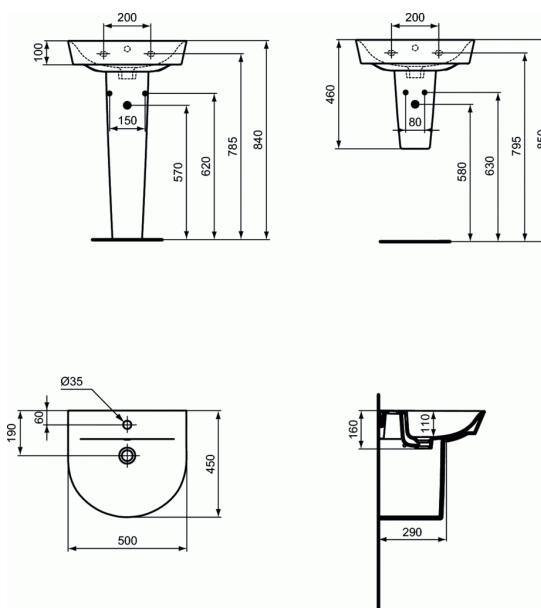

Cod produs E1381

CONNECT AIR Lavoar Arc 50 cm

Lavoar Arc 50 cm

Cu orificiu pentru baterie

In cutie de carton

EN 14688

Se combina cu: picior E074901, semipicior E074801 sau pentru montaj individual numai cu sifon estetic

Optionale recomandate:

- Picior (E074901)
- Semipicior (E074801)
- Set de fixare M10 x 140 mm (WW965340)
- Sifon estetic G1 1/4 (E0079AA)
- Robinet coltar estetic (conexiune la apa G1/2, conexiunea la furtunul flexibil al bateriei 10 mm/ G3/8) - 1 bucata (A3491AA)
- Sifon pentru lavoar G1 1/4 - de tip tubular (A2305AA)
- Robinet coltar (conectare la apa G1/2, conectare la baterie 10mm/ G3/8) - 1 bucata (B7883AA)
- Adaptor pentru sifon G 1 1/4 (daca se monteaza cu baterie fara ventil) (B4801AA)